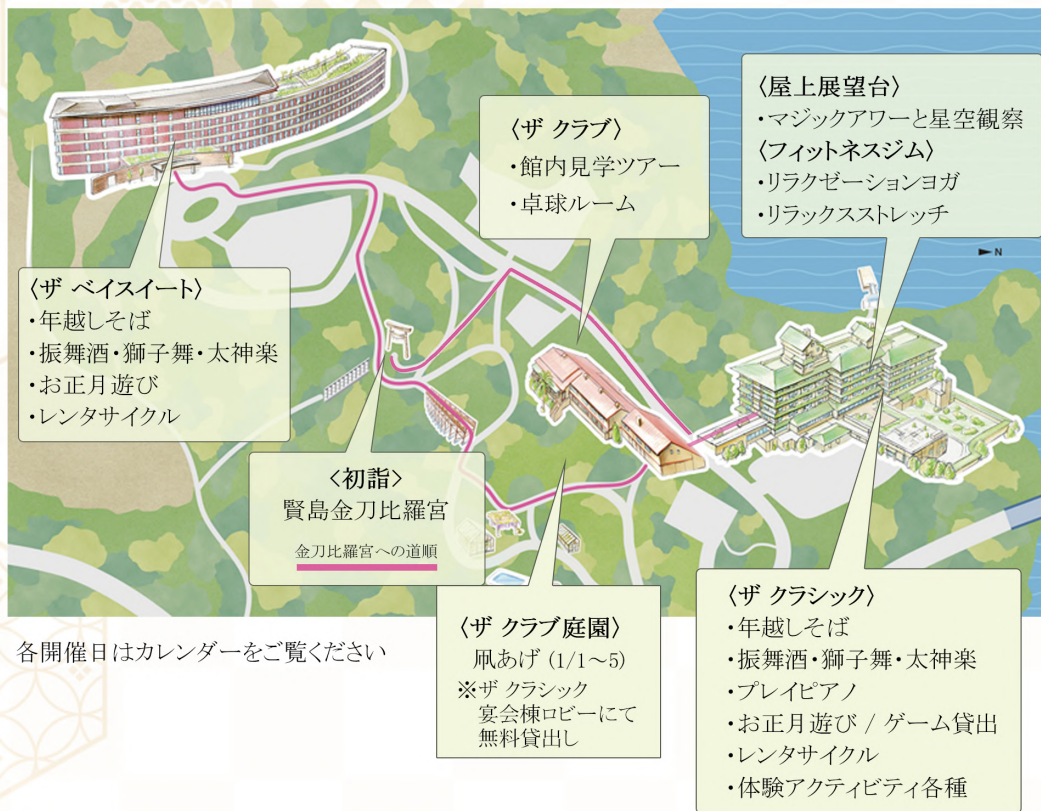

# 2024—2025年 年末年始イベントのご案内

## ホテルイベントマップ

## ホテル周辺の初詣ご案内

神明神社 (志摩市阿児町神明2-1) / 車で約5分 (志摩神明駅から徒歩2分)

宇賀多神社 (志摩市阿児町鶴方1550) / 車で約10分 (鶴方駅から徒歩5分)

## イベントカレンダー

12/27(金)	12/28(土)	12/29(日)	12/30(月)
・リラックスストレッチ ・乗合クルーズ	・乗合クルーズ ・伊勢型紙 ・にが絵制作 ・マジックアワーと 星空観察	・リラクゼーションヨガ ・乗合クルーズ ・真珠と鮑貝の バックチャーム ・にが絵制作 ・マジックアワーと 星空観察	・乗合クルーズ ・伊勢型紙 ・マジックアワーと 星空観察
12/31(火)	1/1(水)	1/2(木)	1/3(金)
・リラックスストレッチ ・乗合クルーズ ・鈴鹿墨書道体験 ・マジックアワーと 星空観察 ・年越しそば	・初日の出クルーズ ・リラクゼーションヨガ ・乗合クルーズ ・獅子舞・太神楽 ・振舞酒 ・マジックアワーと 星空観察	・リラックスストレッチ ・乗合クルーズ ・マジックアワーと 星空観察	・リラックスストレッチ ・乗合クルーズ ・伊勢ひのきの ミニ鏡餅づくり ・マジックアワーと 星空観察
1/4(土)	1/5(日)		
・乗合クルーズ ・伊勢ひのきの ミニ鏡餅づくり ・マジックアワーと 星空観察	・乗合クルーズ ・リラクゼーションヨガ		