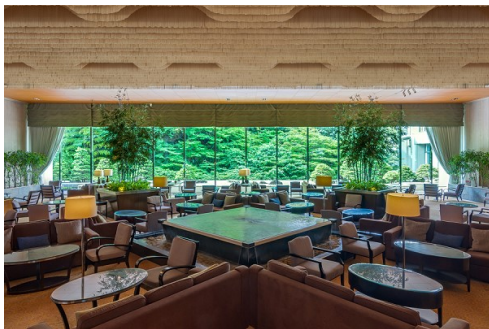

#### <Aコース> 都ホテルズ&リゾーツ ペア宿泊券 10組20名様

（対象ホテル：志摩観光ホテル ザ ベイスイート・ウェスティン都ホテル京都・シェラトン都ホテル東京・大阪マリオット都ホテル・都ホテル 博多 各2組）

志摩観光ホテル ザ ベイスイート

ウェスティン都ホテル京都

シェラトン都ホテル東京

大阪マリオット都ホテル

都ホテル 博多