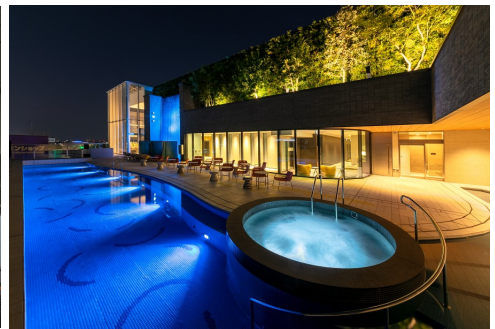

#### <Aコース> 都ホテルズ&リゾーツ ペア宿泊券 10組20名様

（対象ホテル：志摩観光ホテル ザ ベイスイート・ウェスティン都ホテル京都・シェラトン都ホテル東京・大阪マリオット都ホテル・都ホテル 博多 各2組）

志摩観光ホテル ザ ベイスイート

ウェスティン都ホテル京都

シェラトン都ホテル東京

大阪マリオット都ホテル

都ホテル 博多