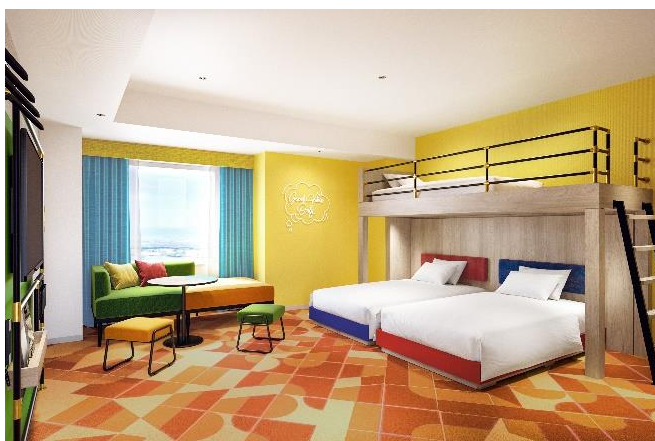

フロアごとに色で日本の四季・春夏秋冬を表現。ツインルームをはじめ、ダブルルームやトリプルルーム、コネクティングタイプなど幅広いタイプの客室をラインアップ。その他、ご家族での旅行時にも快適にお過ごしいただけるように、最大 5 名まで宿泊可能な客室や洗い場付きのバスルームも拡充し、様々なニーズに対応可能な客室をご用意しました。お客さまのニーズにあわせて、毎回違った楽しみ方ができるのも魅力のひとつです。

Summer Fresh pop

コーナーファミリールーム

【客室の特徴】

・まるで秘密基地を思わせるようなバンクベッド（2段ベッド）を設置した、「Energy pop ルームバンクベッド」という赤・黄・緑・青などエネルギーッシュな配色でカラフルポップな客室も新設。お子さまのワクワク感をより一層盛り上げます。

Energy pop

エナジーポップ バンクベッドルーム

・機能・設備面では、新しく導入したテレビは AndroidTV で、Chromecast、ミラーリング機能や動画コンテンツもお楽しみいただけます。

快適性を追求した客室内の設備として、シモンズ社と共同開発したホテル近鉄ユニバーサル・シティオリジナルベッドを採用。日本シモンズ社の最高峰ブランド「Beautyrest®」Luxe のユーロトップ技術を応用し、身体に優しくソフトな寝心地が上質な睡眠をサポートします。枕元には USB ポートやコンセントなどを設置し、機能性と利便性も追求しています。

AndroidTV を完備

ホテルオリジナルベッド

・エレベーターホールや廊下をはじめ、客室の壁面アート、個性的な家具でアクセントをつけ、遊び心を演出。カラフルで POP な空間で旅のワクワク感が溢れる非日常的な滞在をご堪能ください。

■リニューアルオープン記念宿泊プラン

【名称】NEW 2023年改装！リニューアル客室に泊まろう★パークまで徒歩1分の好立地！プラン

【料金】3名1室利用1名あたり（朝食付き）9,600円～（消費税込、宿泊税別）

【予約】ホテル公式ウェブサイトにて先行販売中

https://www.miyakohotels.ne.jp/hotel-kintetsu/lp/lp_renewal/

【内容】

- ・ご宿泊のお客さま全員に、パークの人気者セサミストリート™「オリジナル・チケットホルダー」をプレゼント。※1回の滞在につき、お一人さま1つ限り（添い寝のお子さまは除く）
- ・レストラン「イーボック」朝食buffet（会場は変更になる場合があります）