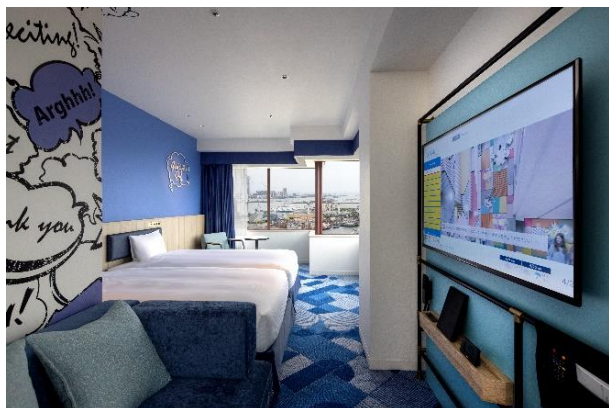

フロアごとに色で日本の四季・春夏秋冬を表現。ツインルームをはじめ、ダブルルームやトリプルルーム、コネクティングタイプなど幅広いタイプの客室をラインアップ。その他、ご家族での旅行時にも快適にお過ごしいただけるように、最大 5 名まで宿泊可能な客室や洗い場付きのバスルームも拡充し、様々なニーズに対応可能な客室をご用意しました。お客さまのニーズにあわせて、毎回違った楽しみ方ができるのも魅力のひとつです。

Summer Fresh pop

コーナーファミリールーム

【客室の特徴】

・まるで秘密基地を思わせるようなバンクベッド（2段ベッド）を設置した、「Energy pop ルームバンクベッド」という赤・黄・緑・青などエネルギーッシュな配色でカラフルポップな客室も新設。お子さまのワクワク感をより一層盛り上げます。

Energy pop

エナジーポップ バンクベッドルーム

・機能・設備面では、新しく導入したテレビは AndroidTV で、Chromecast、ミラーリング機能や動画コンテンツもお楽しみいただけます。

快適性を追求した客室内の設備として、シモンズ社と共同開発したホテル近鉄ユニバーサル・シティオリジナルベッドを採用。日本シモンズ社の最高峰ブランド「Beautyrest®」Luxe のユーロトップ技術を応用し、身体に優しくソフトな寝心地が上質な睡眠をサポートします。枕元には USB ポートやコンセントなどを設置し、機能性と利便性も追求しています。

AndroidTV を完備

ホテルオリジナルベッド

・エレベーターホールや廊下をはじめ、客室の壁面アート、個性的な家具でアクセントをつけ、遊び心を演出。カラフルで POP な空間で旅のワクワク感が溢れる非日常的な滞在をご堪能ください。

■リニューアルオープン記念宿泊プラン

【名称】NEW 2023年改装！リニューアル客室に泊まろう★パークまで徒歩1分の好立地！プラン

【料金】3名1室利用1名あたり（朝食付き）9,600円～（消費税込、宿泊税別）

【予約】ホテル公式ウェブサイトにて先行販売中

https://www.miyakohotels.ne.jp/hotel-kintetsu/lp/lp_renewal/

【内容】

- ・ご宿泊のお客さま全員に、パークの人気者セサミストリート™「オリジナル・チケットホルダー」をプレゼント。※1回の滞在につき、お一人さま1つ限り（添い寝のお子さまは除く）
- ・レストラン「イーボック」朝食buffet（会場は変更になる場合があります）