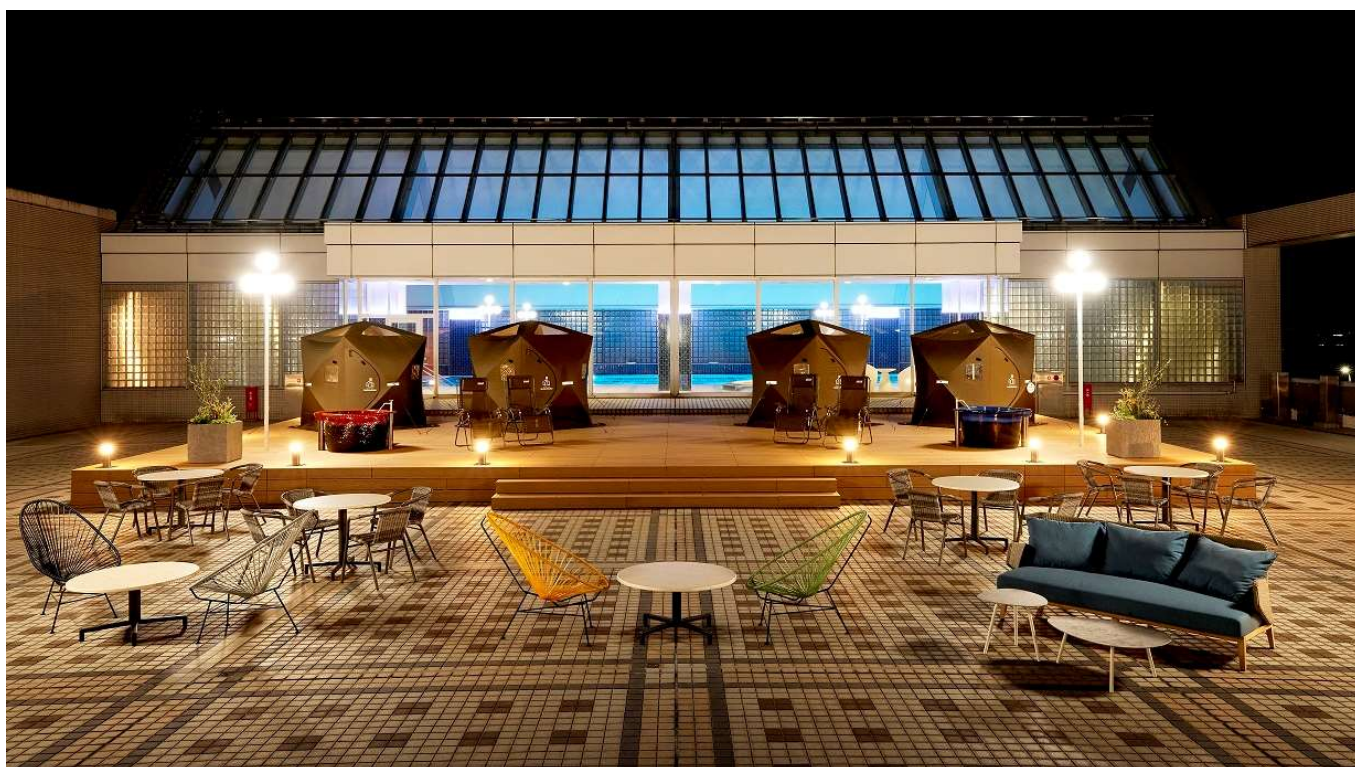

## 都ホテル 岐阜長良川 4月1日（土）リニューアルオープン 「FITNESS CLUB Ankini」（フィットネスクラブ アンキニ）

都ホテル 岐阜長良川（所在地：岐阜県岐阜市長良福光 2695-2）は、2023年4月1日（土）、フィットネスクラブをリニューアルオープンします。

テラススペース

4月1日（土）にリニューアルオープンを迎えるフィットネスクラブは、コンセプトを、清流の畔 “ととのい”と“寛ぎ”の融合とし、名称は「FITNESS CLUB Ankini」（フィットネスクラブ アンキニ）としました。Ankiniとは、岐阜、名古屋の方言である【あんき】から引用。“安心して～”、“気楽にのんびり～” お過ごしいただきたいという思いを込めて名付けました。