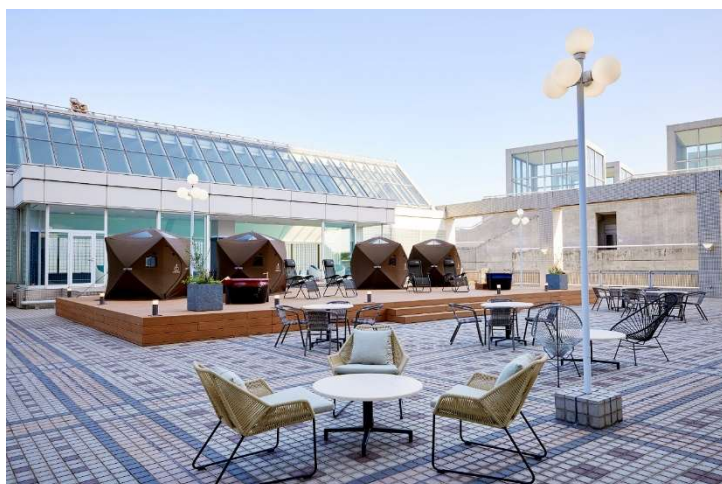

##### (2) カフェエリア

仕 様 テーブル（8台）とチェア / ソファ（合計25席）を常設

そ の 他 荒天時は休業。水着着用でのご利用となります。

※軽食と飲料（アルコール含む）の提供は、テラス内カフェエリアのみ

提供時間：軽食 15：00～21：00（LO20：30） / 飲料 8：00～21：00（LO20：30）