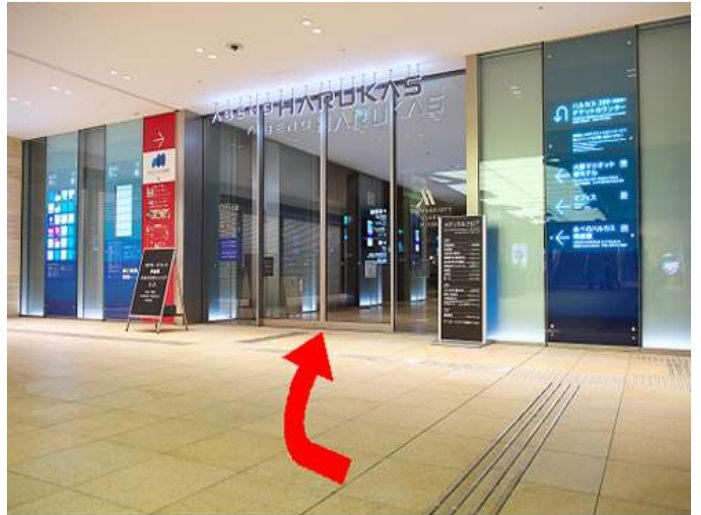

## 地下鉄御堂筋線天王寺駅からのアクセス

1. 地下鉄御堂筋線 西改札口を出てすぐ左にお進み下さい。  
あべのハルカス近鉄本店入口が見えてまいります。

2. あべのハルカス近鉄本店入口手前、右側に入口がございます。19階がホテルロビーでございます。  
※地下1階入り口は、24時30分から5時まで閉まっておりますので1階エントランスへお回りくださいませ。

上にサインがありますので目印にお越しくださいませ。