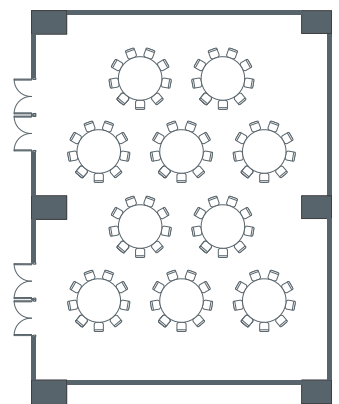

正餐形式

【ウェスティン都ホテル京都 宴会予約係】Tel. 075-771-7159(10:00~19:00)
〒605-0052 京都市東山区栗田口華頂町1 (三条ヶあげ)
www.miyakohotels.ne.jp/westinkyoto

【ムービー公開中】 <https://youtu.be/U-nSUtuAsTw>