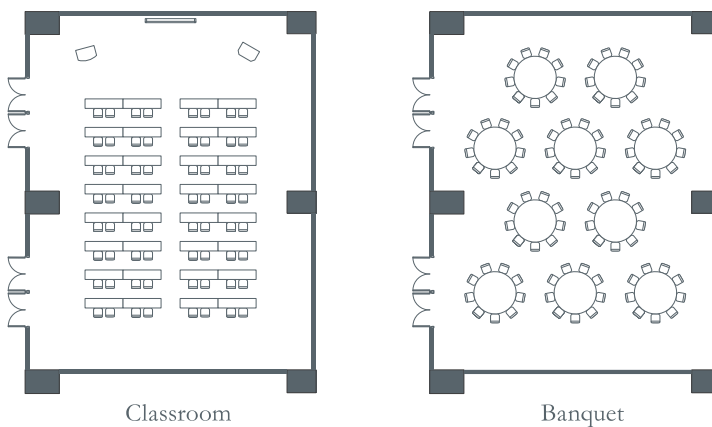

TABLE PLAN

Classroom

Banquet

THE WESTIN MIYAKO KYOTO
MICE SALES

Tel. +81-75-771-7144 Fax. +81-75-771-7145

1 Awataguchi Kachocho, Higashiyama-ku, Kyoto, 605-0052, Japan
www.miyakohotels.ne.jp/westinkyoto

[MICE MOVIE] <https://youtu.be/U-nSUtuAsTw>