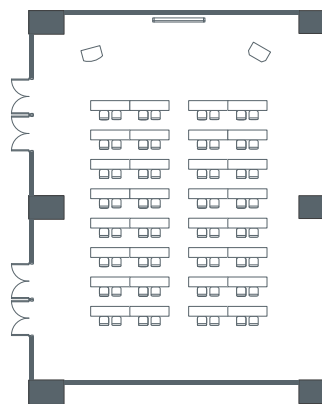

THE WESTIN MIYAKO
KYOTO

鳳凰の間

明るく上品な雰囲気がたどよう会場からは、東山から北山へと連なる緑が一望のもとにご覧いただけます。古都を見渡す明るい専用テラスもご利用いただけます。

フロア | 東館4F

面積

(㎡)	(Sq.ft)	坪数	間口(m)	奥行(m)	天井高(m)
209	2,253	63	16.6	12.6	3.0

収容人数

正餐	立食	スクール	シアター
100	120	130	220

※テーブルレイアウトによりご利用人数が変わりますので
詳細はお問い合わせください

テーブルプラン

スクール形式

正餐形式

【ウェスティン都ホテル京都 宴会予約係】Tel. 075-771-7159(10:00~19:00)
〒605-0052 京都市東山区栗田口華頂町1 (三条ヶあげ)
www.miyakohotels.ne.jp/westinkyoto

【ムービー公開中】 <https://youtu.be/U-nSUtuAsTw>

THE WESTIN MIYAKO
KYOTO

HOOH-NO-MA

This bright and elegant hall overlooks the green hills that extend up to the Northern Mountains and features an exclusive terrace with a panoramic view of the ancient city.

FLOOR | The East 4F

Area					
(㎡)	(Sq.ft)	Tsubo	Width(m)	Depth(m)	Height(m)
209	2,253	63	16.6	12.6	3.0
Capacity					
Banquet	Buffet	Classroom	Theater		
100	120	130	220		

※ The capacity varies depending on the table layout.
For details, please contact a banquet manager.